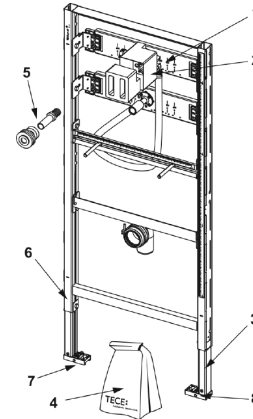

Leveranseomfang

- TECE ventilhus U1 med avstengning og installasjonstunnel
- DN 50 avløpsbønder, inkludert monteringsbeskyttelse
- Festemateriell for urinal

Tilgjengelige reservedeler

Pos	Art.nr	Beskrivelse
1	6122342	Innløpsgarnityr for urinal

Bestilles separat

- Betjeningsplate for urinal, manuell eller elektronisk.
- Monteringsdeler for installasjon i hjørne eller andre løsninger.
- Veggfester