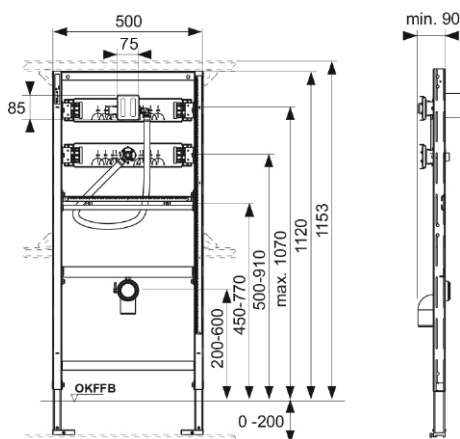

### TECEprofil urinalramme med ventilhus U1, Byggehøyde 1120mm

#### Produktbeskrivelse

Innbyggingsramme for kombinasjon med manuelle og elektroniske betjeningsplater.

Egnet for montering inne i eller utenpå vegg eller i forbindelse med TECEprofil Installasjonssystem.

#### Mål (mm)

#### Tekniske data

- Anslutning: 1/2" innv. gjenge
- To justerbare ben 0 - 200 mm
- Trinnløs justerbare festeskinner
- Trinnløs høydejusterbar avløpsforbindelse